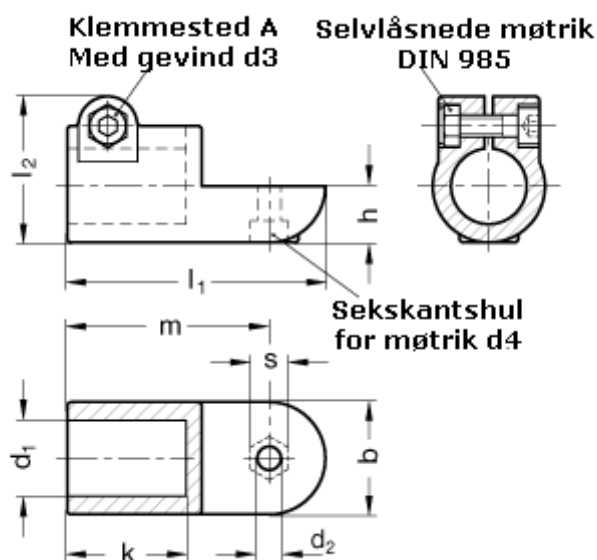

Varenummer: 20276B20IV2BL
Beskrivelse: E+G laskeforbindelse
GN276-B20-IV-2-BL

Mål

b = 40	m = 72
d1 = B20	s = 13
d2 = 8.2	
d3 = M 8	
d4 = M 8	
k = 42.5	
l1 = 92	
l2 = 52.0	